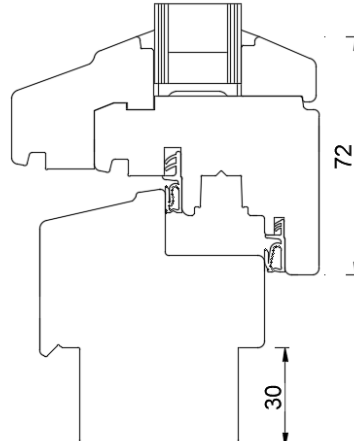

Flügelabdeckung