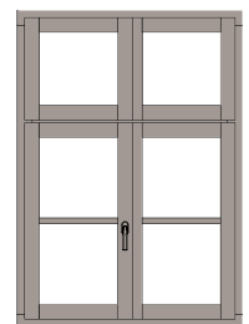

fenster

varianten

dreh-kipp

dreh-kipp / dreh

stichbogen

festes oberlicht

bewegliches oberlicht

weihe | holzfenster | optionen

sprossen

glasteilende

schmale srosse 52 mm

- srosse 60 mm
- srosse 78 mm
- srosse 98 mm
- srosse 138 mm

wiener

- srosse 25 mm

- srosse 30 mm

- srosse 35 mm