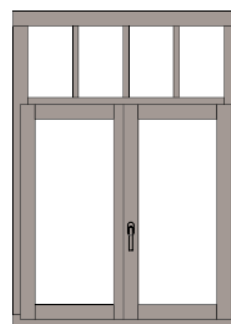

fenster

varianten

dreh-kipp

dreh-kipp / dreh

stichbogen

festes oberlicht

bewegliches oberlicht

weihe | holzfenster | optionen

sprossen

glasteilende

schmale srosse 52 mm

- srosse 60 mm
- srosse 78 mm
- srosse 98 mm
- srosse 138 mm

wiener

- srosse 25 mm

- srosse 30 mm

- srosse 35 mm