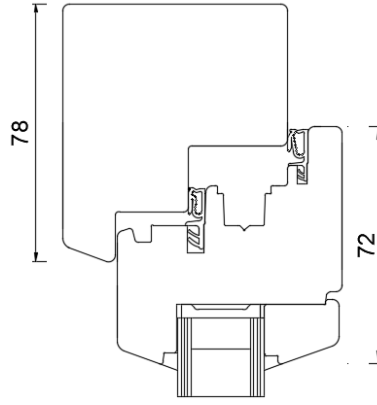

rahmen unten und oben