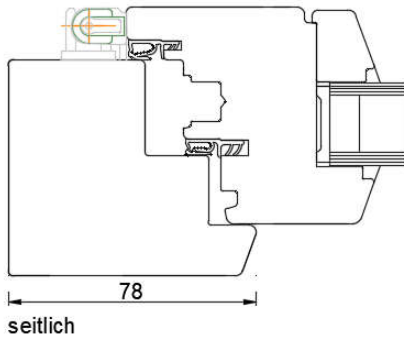

sicherheitsausstattung

beschlag

- beschlag basissicherheit
- beschlag rc 1 n
- beschlag rc 2 n (i. a.)
- fenster rc 2 (i. a.)
(beschlag rc 2 und glas p4a)
- glas verklebt
- magnetkontakt

modelle

griffe

WO 550 - standard
(weiß o. ev1)

WO 551
(weiß o. ev1)

WO 552
(edelstahl)

WO 553
(edelstahl)

WO 554
(edelstahl)

rahmen unten und oben

Flügelabdeckung

Fenster mit Regenschiene

mit Holzwetterschenkel

Komfort Bodenschwelle 20mm

seitlich und stulp

seitlich

stulp

skizze / notizen

kontakt

name

adresse