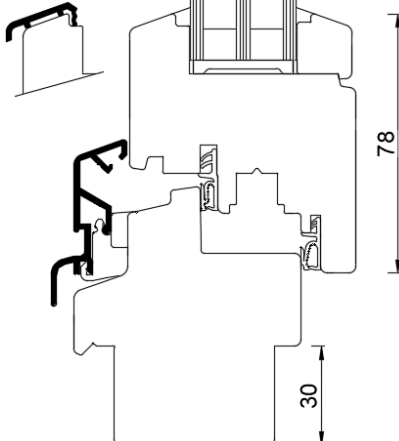

sicherheitsausstattung

beschlag

- beschlag basissicherheit
- beschlag rc 1 n
- beschlag rc 2 n (i. a.)
- fenster rc 2 (i. a.)
(beschlag rc 2 und glas p4a)
- glas verklebt
- magnetkontakt

modelle

griffe

WO 550 - standard
(weiß o. ev1)

WO 551
(weiß o. ev1)

WO 552
(edelstahl)

WO 553
(edelstahl)

WO 554
(edelstahl)

rahmen unten und oben

Flügelabdeckung

Fenster mit Regenschiene

mit Holzwetterschenkel

Komfort Bodenschwelle 20mm

seitlich und stulp

seitlich

stulp

skizze / notizen

kontakt

name

adresse