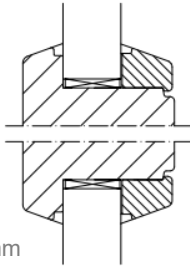

fenster

varianten

dreh-kipp

dreh-kipp / dreh

stichbogen

festes oberlicht

bewegliches oberlicht

weihe | holzfenster | optionen

sprossen

glasteilende

schmale srosse 52 mm

- srosse 60 mm
- srosse 78 mm
- srosse 98 mm
- srosse 138 mm

wiener

- srosse 25 mm

- srosse 30 mm

- srosse 35 mm

- srosse 40 mm

- srosse profiliert 30 mm

- srosse profiliert 35 mm

- srosse profiliert 40 mm

verglasung

wärmeschutz

- 2-fach glas ug 1,1
- 3-fach glas ug 0,8
- 3-fach glas ug 0,6
- abstandhalter:
- aluminium silber
- thermo schwarz
- thermo grau 7035