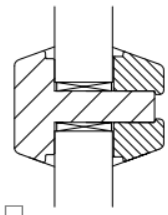

fenster

varianten

dreh-kipp

dreh-kipp / dreh

stichbogen

festes oberlicht

bewegliches oberlicht

weihe | holzfenster | optionen

sprossen

glasteilende

schmale srosse 52 mm

- srosse 60 mm
- srosse 78 mm
- srosse 98 mm
- srosse 138 mm

wiener

- srosse 25 mm

- srosse 30 mm

- srosse 35 mm