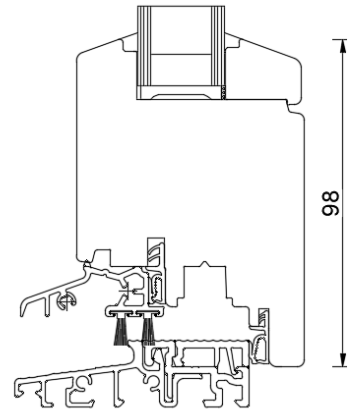

sicherheitsausstattung

beschlag

- beschlag basissicherheit
- beschlag rc 1 n
- beschlag rc 2 n (i. a.)
- fenster rc 2 (i. a.)
(beschlag rc 2 und glas p4a)
- glas verklebt
- magnetkontakt

modelle

griffe

WO 550 - standard
(weiß o. ev1)

WO 551
(weiß o. ev1)

WO 552
(edelstahl)

WO 553
(edelstahl)

WO 554
(edelstahl)

rahmen unten und oben

Flügelabdeckung

Fenster mit Regenschiene

mit Holzwetterschenkel

Komfort Bodenschwelle 20mm

seitlich und stulp

seitlich

stulp

skizze / notizen

kontakt

name

adresse